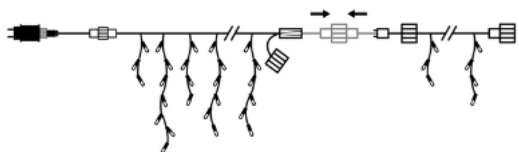

Uputstvo za upotrebu ML-C2020

UPOZORENJE!

Proizvod nije igračka. Držite dalje od dece! Ovaj proizvod je IP44, pogodan za unutrašnju i spoljašnju upotrebu. Za spoljašnju upotrebu, proizvod se može priključiti samo na utičnice sa oznakom IPKS4. Proizvod radi na AC220-240V 50Hz mreži. Proizvod dolazi sa evropskim utikačem. Koristite samo sa priloženim napajanjem! Izvori svetlosti i žice u ovom proizvodu nisu zamenljivi. Ne koristite proizvod u pakovanju! Uverite se da su žice pravilno povezane sa odgovarajućim delom. Laki lanac se može povezati sa drugim lakim lancem. Ne stavljajte proizvod pored zapaljivih materijala. Proizvod je namenjen za upotrebu kao ukrasno osvetljenje i nije pogodan za upotrebu kao glavno svetlo. U slučaju bilo kakvog kvara, odmah isključite svetlo i potražite pomoć stručnjaka. Nemojte koristiti proizvod ako je oštećen.

ODRŽAVANJE

Obrišite suvom krpom tek kada se proizvod ohladi. Ne brišite električne komponente! Nemojte brisati etanolom ili benzinom!

POVEZIVANJE

Ovaj proizvod se može povezati sa najviše 2 komada istog tipa proizvoda. Da biste povezali više, odvrnite poklopac na kraju kanapa, a zatim odvrnite početni zavrtanj drugog proizvoda kako biste mogli da povežete dva odvojena proizvoda koji će se koristiti samo sa jednim utikačem. Uverite se da ste čvrsto zašrafili spojne delove da biste izbegli curenje vode!

max. 2 pcs
max. 2 db

MODOVI

Ovaj proizvod ima 8 režima: češalj, talasi, sekvencijalni, spori sjaj, trepćući, bleđi, svetluca i postojano. Potražite dugme na transformatoru EU utikača i pritisnite ga da biste promenili režime.