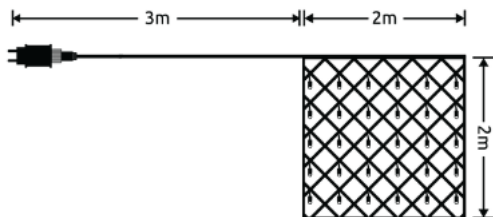

Uputstvo za upotrebu ML-C3003

UPOZORENJE!

Proizvod nije igračka. Držite dalje od dece! Ovaj proizvod je IP44, pogodan za unutrašnju i spoljašnju upotrebu. Za spoljašnju upotrebu, proizvod se može priključiti samo na utičnice sa oznakom IPXS4. Proizvod radi na AC220-240V 50Hz mreži. Proizvod dolazi sa evropskim utikačem. Koristite samo sa priloženim napajanjem! Izvori svetlosti i žice u ovom proizvodu nisu zamenljivi. Ne koristite proizvod u pakovanju! Uverite se da su žice pravilno povezane sa odgovarajućim delom. Laki lanac se može povezati sa drugim lakim lancem. Ne stavljajte proizvod pored zapaljivih materijala. Proizvod je namenjen za upotrebu kao ukrasno osvetljenje i nije pogodan za upotrebu kao glavno svetlo. U slučaju bilo kakvog kvara, odmah isključite svetlo i potražite pomoć stručnjaka. Nemojte koristiti proizvod ako je oštećen.

ODRŽAVANJE

Obrišite suvom krpom tek kada se proizvod ohladi. Ne brišite električne komponente! Nemojte brisati etanolom ili benzinom!

POVEZIVANJE

Da biste povezali više, odvrnite poklopac na kraju kanapa, a zatim odvrnite početni zavrtanj drugog proizvoda kako biste mogli da povežete dva odvojena proizvoda koji će se koristiti samo sa jednim utikačem. Uverite se da ste čvrsto zašrafili spojne delove da biste izbegli curenje vode!

MODOVI

Ovaj proizvod ima 8 režima: češalj, talasi, sekvencijalni, spori sjaj, trepćući, bleđi, svetluca i postojano. Potražite dugme na transformatoru EU utikača i pritisnite ga da biste promenili režime.

ŠTA SADRŽI KUTIJA?

- 1 X Modee Smart Lighting LED Christmas Icicle String Light
- Uputstvo za upotrebu

GARANCIJA

Zadržite račun za kupovinu. Garancija važi 24 meseca! Pokažite račun za kupovinu osoblju za održavanje! Ne nudimo besplatnu garanciju na:

1. pogrešno korišćenje napona i nepravilna instalacija.
2. samostalno popraviti ili modifikovati.
3. nepravilna upotreba pribora.
4. teška oštećenja izgleda ili deformacije proizvoda.
5. transportna ili druga šteta od nezgode.

MUSICMAN

BATTERIES&LIGHTING

XTAR® Camelion VARTA powerone))) Kodak PHILIPS modee smart lighting PROSTO Iskra

Garantni list Vam garantuje besplatnu popravku proizvoda čiji je uvoznik Musicman, saglasno sa uslovima opisanim u garantnom listu. Ukoliko proizvod pokaže neispravnost u toku garantnog roka, molimo da se obratite prodavnici gde je uređaj kupljen na teritoriji Republike Srbije.

Pre nego što počnete sa korišćenjem uređaja pročitajte kompletno uputstvo za rukovanje i uslove garancije. U slučaju da primetite neispravnost u radu, uređaj vratite na mesto kupovine.

Podaci o proizvodu

Naziv proizvoda:	
Oznaka modela:	
Serijski broj:	

Podaci o prodaji

Prodajni objekat:		Pečat prodavca
Mesto:		
Potpis prodavca:		

Ovlašćeni servis:

MUSICMAN

Zelana gora 28, 36000 Kraljevo

Tel: 036/353-961,

www.musicman.rs