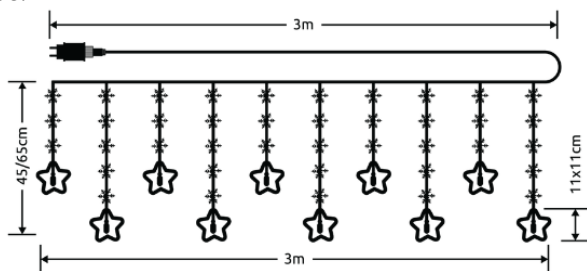

Uputstvo za upotrebu ML-C3005

UPOZORENJE!

Proizvod nije igračka. Držite dalje od dece! Ovaj proizvod je IP44, pogodan za unutrašnju i spoljašnju upotrebu. Za spoljašnju upotrebu, proizvod se može priključiti samo na utičnice sa oznakom IPXS4. Proizvod radi na AC220-240V 50Hz mreži. Proizvod dolazi sa evropskim utikačem. Koristite samo sa priloženim napajanjem! Izvori svetlosti i žice u ovom proizvodu nisu zamenljivi. Ne koristite proizvod u pakovanju! Uverite se da su žice pravilno povezane sa odgovarajućim delom. Laki lanac se može povezati sa drugim lakim lancem. Ne stavljajte proizvod pored zapaljivih materijala. Proizvod je namenjen za upotrebu kao ukrasno osvetljenje i nije pogodan za upotrebu kao glavno svetlo. U slučaju bilo kakvog kvara, odmah isključite svetlo i potražite pomoć stručnjaka. Nemojte koristiti proizvod ako je oštećen.

ODRŽAVANJE

Obrišite suvom krpom tek kada se proizvod ohladi. Ne brišite električne komponente! Nemojte brisati etanolom ili benzinom!

POVEZIVANJE

Da biste povezali svetiljku, Povežite kabal sa ispravljačem. Uverite se da ste čvrsto zašrafili spojne delove da biste izbegli curenje vode!

MODOVI

Ovaj proizvod ima 8 režima: češalj, talasi, sekvencijalni, spori sjaj, trepćući, bleđi, svetluca i postojano. Potražite dugme na transformatoru EU utikača i pritisnite ga da biste promenili režime.

ŠTA SADRŽI KUTIJA?

- 1 X Modee Smart Lighting LED Christmas Icicle String Light
- Uputstvo za upotrebu

GARANCIJA

Zadržite račun za kupovinu. Garancija važi 24 meseca! Pokažite račun za kupovinu osoblju za održavanje! Ne nudimo besplatnu garanciju na:

1. pogrešno korišćenje napona i nepravilna instalacija.
2. samostalno popraviti ili modifikovati.
3. nepravilna upotreba pribora.
4. teška oštećenja izgleda ili deformacije proizvoda.
5. transportna ili druga šteta od nezgode.

MUSICMAN

BATTERIES&LIGHTING

XTAR® Camelion VARTA powerone))) Kodak PHILIPS modee smart lighting PROSTO Iskra

Garantni list Vam garantuje besplatnu popravku proizvoda čiji je uvoznik Musicman, saglasno sa uslovima opisanim u garantnom listu. Ukoliko proizvod pokaže neispravnost u toku garantnog roka, molimo da se obratite prodavnici gde je uređaj kupljen na teritoriji Republike Srbije.

Pre nego što počnete sa korišćenjem uređaja pročitajte kompletno uputstvo za rukovanje i uslove garancije. U slučaju da primetite neispravnost u radu, uređaj vratite na mesto kupovine.

Podaci o proizvodu

Naziv proizvoda:	
Oznaka modela:	
Serijski broj:	

Podaci o prodaji

Prodajni objekat:		Pečat prodavca
Mesto:		
Potpis prodavca:		

Ovlašćeni servis:

MUSICMAN

Zelana gora 28, 36000 Kraljevo

Tel: 036/353-961,

www.musicman.rs