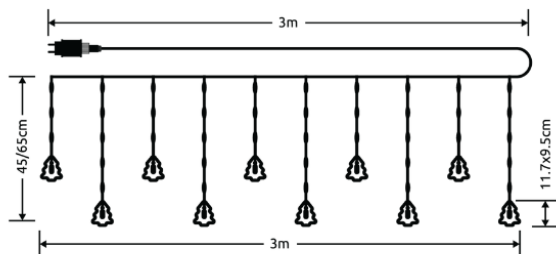

Uputstvo za upotrebu ML-C3004

UPOZORENJE!

Proizvod nije igračka. Držite dalje od dece! Ovaj proizvod je IP44, pogodan za unutrašnju i spoljašnju upotrebu. Za spoljašnju upotrebu, proizvod se može priključiti samo na utičnice sa oznakom IPXS4. Proizvod radi na AC220-240V 50Hz mreži. Proizvod dolazi sa evropskim utikačem. Koristite samo sa priloženim napajanjem! Izvori svetlosti i žice u ovom proizvodu nisu zamenljivi. Ne koristite proizvod u pakovanju! Uverite se da su žice pravilno povezane sa odgovarajućim delom. Laki lanac se može povezati sa drugim lakim lancem. Ne stavljajte proizvod pored zapaljivih materijala. Proizvod je namenjen za upotrebu kao ukrasno osvetljenje i nije pogodan za upotrebu kao glavno svetlo. U slučaju bilo kakvog kvara, odmah isključite svetlo i potražite pomoć stručnjaka. Nemojte koristiti proizvod ako je oštećen.

ODRŽAVANJE

Obrišite suvom krpom tek kada se proizvod ohladi. Ne brišite električne komponente! Nemojte brisati etanolom ili benzinom!

POVEZIVANJE

Da biste povezali svetiljku, Povežite kabal sa ispravljačem. Uverite se da ste čvrsto zašrafili spojne delove da biste izbegli curenje vode!

MODOVI

Ovaj proizvod ima 8 režima: češalj, talasi, sekvencijalni, spori sjaj, trepćući, bleđi, svetluca i postojano. Potražite dugme na transformatoru EU utikača i pritisnite ga da biste promenili režime.

ŠTA SADRŽI KUTIJA?

- 1 X Modee Smart Lighting LED Christmas Icicle String Light
- Uputstvo za upotrebu

GARANCIJA

Zadržite račun za kupovinu. Garancija važi 24 meseca! Pokažite račun za kupovinu osoblju za održavanje! Ne nudimo besplatnu garanciju na:

1. pogrešno korišćenje napona i nepravilna instalacija.
2. samostalno popraviti ili modifikovati.
3. nepravilna upotreba pribora.
4. teška oštećenja izgleda ili deformacije proizvoda.
5. transportna ili druga šteta od nezgode.

MUSICMAN

BATTERIES&LIGHTING

XTAR® Camelion VARTA powerone))) Kodak PHILIPS modee smart lighting PROSTO Iskra

Garantni list Vam garantuje besplatnu popravku proizvoda čiji je uvoznik Musicman, saglasno sa uslovima opisanim u garantnom listu. Ukoliko proizvod pokaže neispravnost u toku garantnog roka, molimo da se obratite prodavnicu gde je uređaj kupljen na teritoriji Republike Srbije.

Pre nego što počnete sa korišćenjem uređaja pročitajte kompletno uputstvo za rukovanje i uslove garancije. U slučaju da primetite neispravnost u radu, uređaj vratite na mesto kupovine.

Podaci o proizvodu

Naziv proizvoda:	
Oznaka modela:	
Serijski broj:	

Podaci o prodaji

Prodajni objekat:		Pečat prodavca
Mesto:		
Potpis prodavca:		

Ovlašćeni servis:

MUSICMAN

Zelana gora 28, 36000 Kraljevo

Tel: 036/353-961,

www.musicman.rs