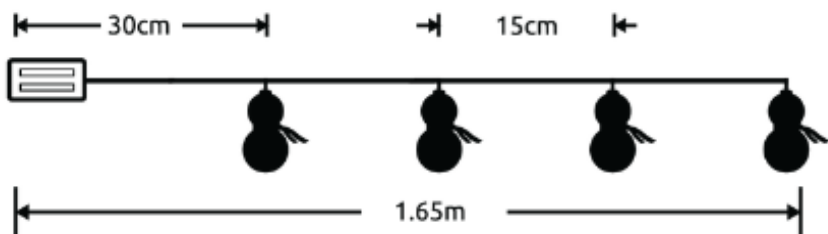

Uputstvo za upotrebu ML-C2015

UPOZORENJE!

Proizvod nije igračka. Držite dalje od dece! Ovaj proizvod je IP20, pogodan samo za unutrašnju upotrebu. Izvori svetlosti i žice u ovom proizvodu nisu zamenljivi. Ne koristite proizvod u pakovanju! Uverite se da su žice pravilno povezane sa odgovarajućim delom i da li se kutija za baterije dobro zatvara. Laki lanac NIJE spojen sa drugim lakim lancem. Ne stavljajte proizvod pored zapaljivih materijala. Proizvod je namenjen za upotrebu kao ukrasno osvetljenje i nije pogodan za upotrebu kao glavno svetlo. U slučaju bilo kakvog kvara, odmah isključite svetlo i potražite pomoć stručnjaka. Nemojte koristiti proizvod ako je oštećen.

ODRŽAVANJE

Obrišite suvom krpom tek kada se proizvod ohladi. Ne brišite električne komponente! Nemojte brisati etanolom ili benzinom!

BATERIJA

Ovaj proizvod radi sa 3 X AA baterijom. Kutija NE uključuje baterije. Prilikom umetanja obratite pažnju na tačan polaritet baterije. Nemojte koristiti različite tipove ili brendove baterija. Uklonite baterije kada se proizvod ne koristi duži vremenski period. Pažljivo izvadite bateriju. Baterija i proizvod se sada mogu odvojeno odlagati.

ŠTA SADRŽI KUTIJA

- 1 x Modee Smart Lighting LED božićna lampa
- Uputstvo za upotrebu

GARANCIJA

Zadržite račun za kupovinu. Garancija važi 24 meseca! Pokažite račun za kupovinu osoblju za održavanje! Ne nudimo besplatnu garanciju na:

1. Pogrešno korišćenje napona i nepravilna instalacija.
2. Samostalno popraviti ili modifikovati.
3. Nepravilna upotreba pribora.
4. Teška oštećenja izgleda ili deformacije proizvoda.
5. Transportna ili druga šteta od nezgode.

MUSICMAN

BATTERIES & LIGHTING

XTAR® Camelion VARTA powerone))) Kodak PHILIPS modee smart lighting PROSTO Iskra

Garantni list Vam garantuje besplatnu popravku proizvoda čiji je uvoznik Musicman, saglasno sa uslovima opisanim u garantnom listu. Ukoliko proizvod pokaže neispravnost u toku garantnog roka, molimo da se obratite prodavnicu gde je uređaj kupljen na teritoriji Republike Srbije.

Pre nego što počnete sa korišćenjem uređaja pročitajte kompletno uputstvo za rukovanje i uslove garancije. U slučaju da primetite neispravnost u radu, uređaj vratite na mesto kupovine.

Podaci o proizvodu

Naziv proizvoda:	
Oznaka modela:	
Serijski broj:	

Podaci o prodaji

Prodajni objekat:		Pečat prodavca
Mesto:		
Potpis prodavca:		

Ovlašćeni servis:

MUSICMAN

Zelana gora 28, 36000 Kraljevo

Tel: 036/353-961,

www.musicman.rs