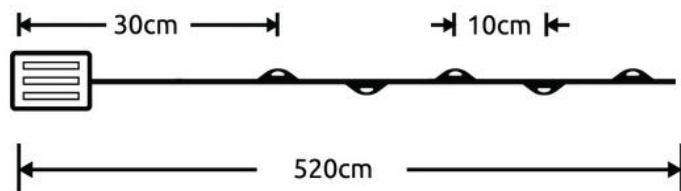

Uputstvo za upotrebu ML-C1010

UPOZORENJE!

Proizvod nije igračka. Držite dalje od dece! Ovaj proizvod je IP20, pogodan samo za unutrašnju upotrebu. Izvori svetlosti i žice u ovom proizvodu nisu zamensljivi. Ne koristite proizvod u pakovanju! Uverite se da su žice pravilno povezane sa odgovarajućim delom i da li se kutija za baterije dobro zatvara. Laki lanac NIJE spojen sa drugim lakim lancem. Ne stavljajte proizvod pored zapaljivih materijala. Proizvod je namenjen za upotrebu kao ukrasno osvetljenje i nije pogodan za upotrebu kao glavno svetlo. U slučaju bilo kakvog kvara, odmah isključite svetlo i potražite pomoć stručnjaka. Nemojte koristiti proizvod ako je oštećen.

ODRŽAVANJE

Obrišite suvom krpom tek kada se proizvod ohladi. Ne brišite električne komponente! Nemojte brisati etanolom ili benzinom!

BATERIJA

Ovaj proizvod radi sa 3 X AA baterijom. Kutija NE uključuje baterije. Prilikom umetanja obratite pažnju na tačan polaritet baterije. Nemojte koristiti različite tipove ili brendove baterija. Uklonite baterije kada se proizvod ne koristi duži vremenski period. Pažljivo izvadite bateriju. Baterija i proizvod se sada mogu odvojeno odlagati.

ŠTA SADRŽI KUTIJA

- 1 x Modee Smart Lighting LED božićna lampa
- Uputstvo za upotrebu

GARANCIJA

Zadržite račun za kupovinu. Garancija važi 24 meseca! Pokažite račun za kupovinu osoblju za održavanje! Ne nudimo besplatnu garanciju na:

1. Pogrešno korišćenje napona i nepravilna instalacija.
2. Samostalno popraviti ili modifikovati.
3. Nepravilna upotreba pribora.
4. Teška oštećenja izgleda ili deformacije proizvoda.
5. Transportna ili druga šteta od nezgode.

MUSICMAN

BATTERIES & LIGHTING

XTAR® Camelion VARTA powerone))) Kodak PHILIPS modee smart lighting PROSTO Iskra

Garantni list Vam garantuje besplatnu popravku proizvoda čiji je uvoznik Musicman, saglasno sa uslovima opisanim u garantnom listu. Ukoliko proizvod pokaže neispravnost u toku garantnog roka, molimo da se obratite prodavnicu gde je uređaj kupljen na teritoriji Republike Srbije.

Pre nego što počnete sa korišćenjem uređaja pročitajte kompletno uputstvo za rukovanje i uslove garancije. U slučaju da primetite neispravnost u radu, uređaj vratite na mesto kupovine.

Podaci o proizvodu

Naziv proizvoda:	
Oznaka modela:	
Serijski broj:	

Podaci o prodaji

Prodajni objekat:		Pečat prodavca
Mesto:		
Potpis prodavca:		

Ovlašćeni servis:

MUSICMAN

Zelana gora 28, 36000 Kraljevo

Tel: 036/353-961,

www.musicman.rs