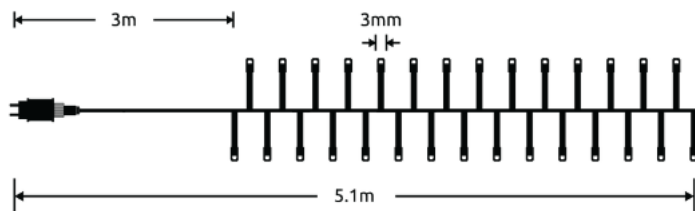

Uputstvo za upotrebu ML-C2018

UPOZORENJE!

Proizvod nije igračka. Držite dalje od dece! Ovaj proizvod je IP44, pogodan za unutrašnju i spoljašnju upotrebu. Za spoljašnju upotrebu, proizvod se može priključiti samo na utičnice sa oznakom IPXS4. Proizvod radi na AC220-240V 50Hz mreži. Proizvod dolazi sa evropskim utikačem. Koristite samo sa priloženim napajanjem! Izvori svetlosti i žice u ovom proizvodu nisu zamenljivi. Ne koristite proizvod u pakovanju! Uverite se da su žice pravilno povezane sa odgovarajućim delom. Laki lanac se može povezati sa drugim lakim lancem. Ne stavljajte proizvod pored zapaljivih materijala. Proizvod je namenjen za upotrebu kao ukrasno osvetljenje i nije pogodan za upotrebu kao glavno svetlo. U slučaju bilo kakvog kvara, odmah isključite svetlo i potražite pomoć stručnjaka. Nemojte koristiti proizvod ako je oštećen.

ODRŽAVANJE

Obrišite suvom krpom tek kada se proizvod ohladi. Ne brišite električne komponente! Nemojte brisati etanolom ili benzinom!

POVEZIVANJE

Da biste povezali svetiljku, Povežite kabal sa ispravljačem. Uverite se da ste čvrsto zašrafili spojne delove da biste izbegli curenje vode!

MODOVI

Ovaj proizvod ima 8 režima: češalj, talasi, sekvencijalni, spori sjaj, trepćući, bleđi, svetluca i postojano. Potražite dugme na transformatoru EU utikača i pritisnite ga da biste promenili režime.

ŠTA SADRŽI KUTIJA?

- 1 X Modee Smart Lighting LED Christmas Icicle String Light
- Uputstvo za upotrebu

GARANCIJA

Zadržite račun za kupovinu. Garancija važi 24 meseca! Pokažite račun za kupovinu osoblju za održavanje! Ne nudimo besplatnu garanciju na:

1. pogrešno korišćenje napona i nepravilna instalacija.
2. samostalno popraviti ili modifikovati.
3. nepravilna upotreba pribora.
4. teška oštećenja izgleda ili deformacije proizvoda.
5. transportna ili druga šteta od nezgode.

MUSICMAN

BATTERIES & LIGHTING

XTAR® Camelion VARTA powerone))) Kodak PHILIPS modee smart lighting PROSTO Iskra

Garantni list Vam garantuje besplatnu popravku proizvoda čiji je uvoznik Musicman, saglasno sa uslovima opisanim u garantnom listu. Ukoliko proizvod pokaže neispravnost u toku garantnog roka, molimo da se obratite prodavnicu gde je uređaj kupljen na teritoriji Republike Srbije.

Pre nego što počnete sa korišćenjem uređaja pročitajte kompletno uputstvo za rukovanje i uslove garancije. U slučaju da primetite neispravnost u radu, uređaj vratite na mesto kupovine.

Podaci o proizvodu

Naziv proizvoda:	
Oznaka modela:	
Serijski broj:	

Podaci o prodaji

Prodajni objekat:		Pečat prodavca
Mesto:		
Potpis prodavca:		

Ovlašćeni servis:

MUSICMAN

Zelana gora 28, 36000 Kraljevo

Tel: 036/353-961,

www.musicman.rs