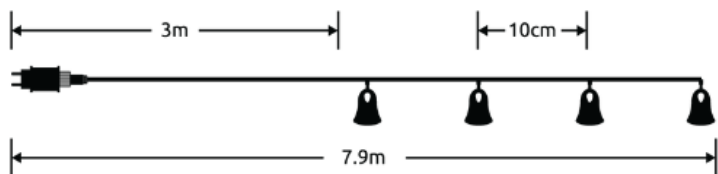

Uputstvo za upotrebu ML-C2014

UPOZORENJE!

Proizvod nije igračka. Držite dalje od dece! Ovaj proizvod je IP44, pogodan za unutrašnju i spoljašnju upotrebu. Za spoljašnju upotrebu, proizvod se može priključiti samo na utičnice sa oznakom IPXS4. Proizvod radi na AC220-240V 50Hz mreži. Proizvod dolazi sa evropskim utikačem. Koristite samo sa priloženim napajanjem! Izvori svetlosti i žice u ovom proizvodu nisu zamenljivi. Ne koristite proizvod u pakovanju! Uverite se da su žice pravilno povezane sa odgovarajućim delom. Laki lanac se može povezati sa drugim lakim lancem. Ne stavljajte proizvod pored zapaljivih materijala. Proizvod je namenjen za upotrebu kao ukrasno osvetljenje i nije pogodan za upotrebu kao glavno svetlo. U slučaju bilo kakvog kvara, odmah isključite svetlo i potražite pomoć stručnjaka. Nemojte koristiti proizvod ako je oštećen.

ODRŽAVANJE

Obrišite suvom krpom tek kada se proizvod ohladi. Ne brišite električne komponente! Nemojte brisati etanolom ili benzinom!

POVEZIVANJE

Da biste povezali svetiljku, Povežite kabal sa ispravljačem. Uverite se da ste čvrsto zašrafili spojne delove da biste izbegli curenje vode!