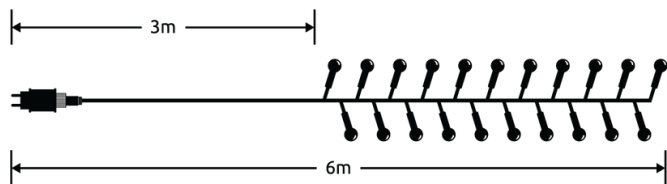

Uputstvo za upotrebu ML-C2016

UPOZORENJE!

Proizvod nije igračka. Držite dalje od dece! Ovaj proizvod je IP44, pogodan za unutrašnju i spoljašnju upotrebu. Za spoljašnju upotrebu, proizvod se može priključiti samo na utičnice sa oznakom IPXS4. Proizvod radi na AC220-240V 50Hz mreži. Proizvod dolazi sa evropskim utikačem. Koristite samo sa priloženim napajanjem! Izvori svetlosti i žice u ovom proizvodu nisu zamenljivi. Ne koristite proizvod u pakovanju! Uverite se da su žice pravilno povezane sa odgovarajućim delom. Laki lanac se može povezati sa drugim lakim lancem. Ne stavljajte proizvod pored zapaljivih materijala. Proizvod je namenjen za upotrebu kao ukrasno osvetljenje i nije pogodan za upotrebu kao glavno svetlo. U slučaju bilo kakvog kvara, odmah isključite svetlo i potražite pomoć stručnjaka. Nemojte koristiti proizvod ako je oštećen.

ODRŽAVANJE

Obrišite suvom krpom tek kada se proizvod ohladi. Ne brišite električne komponente! Nemojte brisati etanolom ili benzinom!

POVEZIVANJE

Da biste povezali svetiljku, Povežite kabal sa ispravljačem. Uverite se da ste čvrsto zašrafili spojne delove da biste izbegli curenje vode!