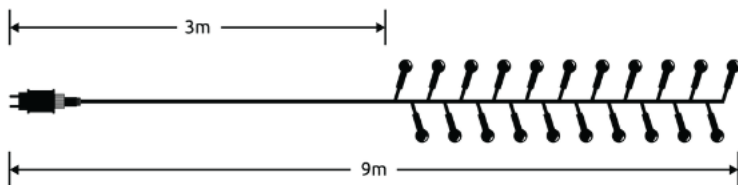

Uputstvo za upotrebu ML-C2015

UPOZORENJE!

Proizvod nije igračka. Držite dalje od dece! Ovaj proizvod je IP44, pogodan za unutrašnju i spoljašnju upotrebu. Za spoljašnju upotrebu, proizvod se može priključiti samo na utičnice sa oznakom IPXS4. Proizvod radi na AC220-240V 50Hz mreži. Proizvod dolazi sa evropskim utikačem. Koristite samo sa priloženim napajanjem! Izvori svetlosti i žice u ovom proizvodu nisu zamenljivi. Ne koristite proizvod u pakovanju! Uverite se da su žice pravilno povezane sa odgovarajućim delom. Laki lanac se može povezati sa drugim lakim lancem. Ne stavljajte proizvod pored zapaljivih materijala. Proizvod je namenjen za upotrebu kao ukrasno osvetljenje i nije pogodan za upotrebu kao glavno svetlo. U slučaju bilo kakvog kvara, odmah isključite svetlo i potražite pomoć stručnjaka. Nemojte koristiti proizvod ako je oštećen.

ODRŽAVANJE

Obrišite suvom krpom tek kada se proizvod ohladi. Ne brišite električne komponente! Nemojte brisati etanolom ili benzinom!

POVEZIVANJE

Da biste povezali svetiljku, Povežite kabal sa ispravljačem. Uverite se da ste čvrsto zašrafili spojne delove da biste izbegli curenje vode!

MODOVI

Ovaj proizvod ima 8 režima: češalj, talasi, sekvencijalni, spori sjaj, trepćući, bleđi, svetluca i postojano. Potražite dugme na transformatoru EU utikača i pritisnite ga da biste promenili režime.

ŠTA SADRŽI KUTIJA?

- 1 X Modee Smart Lighting LED Christmas Icicle String Light
- Uputstvo za upotrebu

GARANCIJA

Zadržite račun za kupovinu. Garancija važi 24 meseca! Pokažite račun za kupovinu osoblju za održavanje! Ne nudimo besplatnu garanciju na:

1. pogrešno korišćenje napona i nepravilna instalacija.
2. samostalno popraviti ili modifikovati.
3. nepravilna upotreba pribora.
4. teška oštećenja izgleda ili deformacije proizvoda.
5. transportna ili druga šteta od nezgode.

MUSICMAN

BATTERIES & LIGHTING

XTAR® Camelion VARTA powerone))) Kodak PHILIPS modee smart lighting PROSTO Iskra

Garantni list Vam garantuje besplatnu popravku proizvoda čiji je uvoznik Musicman, saglasno sa uslovima opisanim u garantnom listu. Ukoliko proizvod pokaže neispravnost u toku garantnog roka, molimo da se obratite prodavnicu gde je uređaj kupljen na teritoriji Republike Srbije.

Pre nego što počnete sa korišćenjem uređaja pročitajte kompletno uputstvo za rukovanje i uslove garancije. U slučaju da primetite neispravnost u radu, uređaj vratite na mesto kupovine.

Podaci o proizvodu

Naziv proizvoda:	
Oznaka modela:	
Serijski broj:	

Podaci o prodaji

Prodajni objekat:		Pečat prodavca
Mesto:		
Potpis prodavca:		

Ovlašćeni servis:

MUSICMAN

Zelana gora 28, 36000 Kraljevo

Tel: 036/353-961,

www.musicman.rs