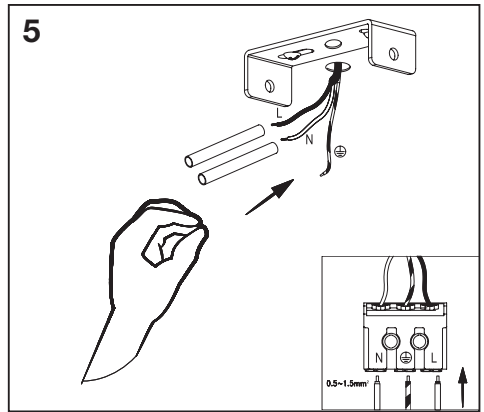

DECOR SPOT MOON

[mm]

300g
EAN 4058075841468

600g
EAN 4058075841482

1100g
EAN 4058075841543

900g
EAN 4058075841505

1200g
EAN 4058075841529

DECOR SPOT MOON