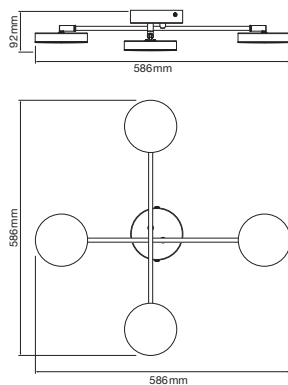

DECOR SPOT MOON

LEDVANCE

| | EAN | W | lm Light Source | lm Output | K | IP | Δ (°C) | V- | mA | Hz | DF | ▽ (°) |  |
|--|---------------|------|-----------------------|--------------|------|----|-----------|---------|-----|-------|------|-------|--|
| DECOR SPOT MOON 1SPOT W 5.5W 830 BK | 4058075841468 | 5.5 | 500 | 280 | 3000 | 20 | -20...+40 | 220-240 | 40 | 50/60 | ≥0.5 | 115 | 15000 |
| DECOR SPOT MOON 2SPOT 10.5W 830 BK | 4058075841482 | 10.5 | 1000 | 560 | 3000 | 20 | -20...+40 | 220-240 | 80 | 50/60 | ≥0.7 | 115 | 15000 |
| DECOR SPOT MOON 3SPOT 16W 830 BK | 4058075841505 | 16 | 1500 | 840 | 3000 | 20 | -20...+40 | 220-240 | 120 | 50/60 | ≥0.7 | 115 | 15000 |
| DECOR SPOT MOON 4SPOT 21W 830 BK | 4058075841529 | 21 | 2000 | 1120 | 3000 | 20 | -20...+40 | 220-240 | 160 | 50/60 | ≥0.7 | 115 | 15000 |
| DECOR SPOT MOON 4SP CROSS 21W 830BK | 4058075841543 | 21 | 2000 | 1120 | 3000 | 20 | -20...+40 | 220-240 | 160 | 50/60 | ≥0.7 | 115 | 15000 |

DECOR SPOT MOON

[mm]

300g
EAN 4058075841468

600g
EAN 4058075841482

1100g
EAN 4058075841543

900g
EAN 4058075841505

1200g
EAN 4058075841529

DECOR SPOT MOON

| | EAN | n | LED | QR code | ENERGY * X = |
|-------------------------------------|---------------|---|---------|---------|-----------------|
| DECOR SPOT MOON 1SPOT W 5.5W 830 BK | 4058075841468 | 1 | AC61250 | | F |
| DECOR SPOT MOON 2SPOT 10.5W 830 BK | 4058075841482 | 2 | AC61251 | | F |
| DECOR SPOT MOON 3SPOT 16W 830 BK | 4058075841505 | 3 | AC61252 | | F |
| DECOR SPOT MOON 4SPOT 21W 830 BK | 4058075841529 | 4 | AC61253 | | F |
| DECOR SPOT MOON 4SP CROSS 21W 830BK | 4058075841543 | 4 | AC61254 | | F |