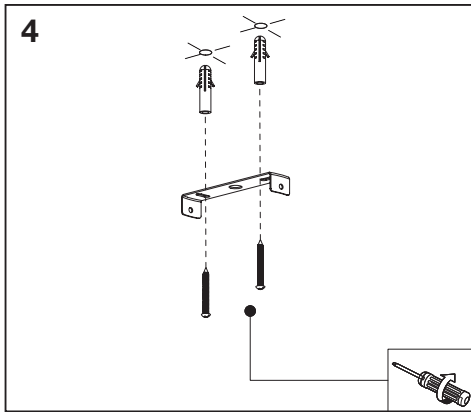

DECOR SPOT MOON

[mm]

300g
EAN 4058075841468

600g
EAN 4058075841482

1100g
EAN 4058075841543

900g
EAN 4058075841505

1200g
EAN 4058075841529

DECOR SPOT MOON