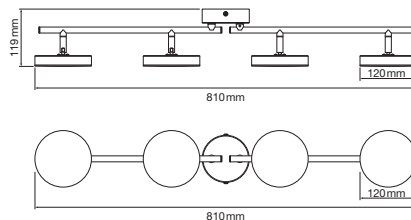

DECOR SPOT MOON

LEDVANCE

| | EAN | W | lm Light Source | lm Output | K | IP | Δ (°C) | V- | mA | Hz | DF | ▽ (°) |  |
|--|---------------|------|-----------------------|--------------|------|----|-----------|---------|-----|-------|------|-------|--|
| DECOR SPOT MOON 1SPOT W 5.5W 830 BK | 4058075841468 | 5.5 | 500 | 280 | 3000 | 20 | -20...+40 | 220-240 | 40 | 50/60 | ≥0.5 | 115 | 15000 |
| DECOR SPOT MOON 2SPOT 10.5W 830 BK | 4058075841482 | 10.5 | 1000 | 560 | 3000 | 20 | -20...+40 | 220-240 | 80 | 50/60 | ≥0.7 | 115 | 15000 |
| DECOR SPOT MOON 3SPOT 16W 830 BK | 4058075841505 | 16 | 1500 | 840 | 3000 | 20 | -20...+40 | 220-240 | 120 | 50/60 | ≥0.7 | 115 | 15000 |
| DECOR SPOT MOON 4SPOT 21W 830 BK | 4058075841529 | 21 | 2000 | 1120 | 3000 | 20 | -20...+40 | 220-240 | 160 | 50/60 | ≥0.7 | 115 | 15000 |
| DECOR SPOT MOON 4SP CROSS 21W 830BK | 4058075841543 | 21 | 2000 | 1120 | 3000 | 20 | -20...+40 | 220-240 | 160 | 50/60 | ≥0.7 | 115 | 15000 |

DECOR SPOT MOON

[mm]

300g
EAN 4058075841468

600g
EAN 4058075841482

1100g
EAN 4058075841543

900g
EAN 4058075841505

1200g
EAN 4058075841529

DECOR SPOT MOON