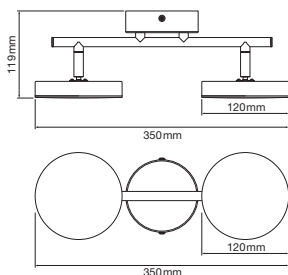

DECOR SPOT MOON

LEDVANCE

| | EAN | W | lm Light Source | lm Output | K | IP | Δ (°C) | V- | mA | Hz | DF | ▽ (°) |  |
|--|---------------|------|-----------------------|--------------|------|----|-----------|---------|-----|-------|------|-------|--|
| DECOR SPOT MOON 1SPOT W 5.5W 830 BK | 4058075841468 | 5.5 | 500 | 280 | 3000 | 20 | -20...+40 | 220-240 | 40 | 50/60 | ≥0.5 | 115 | 15000 |
| DECOR SPOT MOON 2SPOT 10.5W 830 BK | 4058075841482 | 10.5 | 1000 | 560 | 3000 | 20 | -20...+40 | 220-240 | 80 | 50/60 | ≥0.7 | 115 | 15000 |
| DECOR SPOT MOON 3SPOT 16W 830 BK | 4058075841505 | 16 | 1500 | 840 | 3000 | 20 | -20...+40 | 220-240 | 120 | 50/60 | ≥0.7 | 115 | 15000 |
| DECOR SPOT MOON 4SPOT 21W 830 BK | 4058075841529 | 21 | 2000 | 1120 | 3000 | 20 | -20...+40 | 220-240 | 160 | 50/60 | ≥0.7 | 115 | 15000 |
| DECOR SPOT MOON 4SP CROSS 21W 830BK | 4058075841543 | 21 | 2000 | 1120 | 3000 | 20 | -20...+40 | 220-240 | 160 | 50/60 | ≥0.7 | 115 | 15000 |

DECOR SPOT MOON

[mm]

300g
EAN 4058075841468

600g
EAN 4058075841482

1100g
EAN 4058075841543

900g
EAN 4058075841505

1200g
EAN 4058075841529

DECOR SPOT MOON