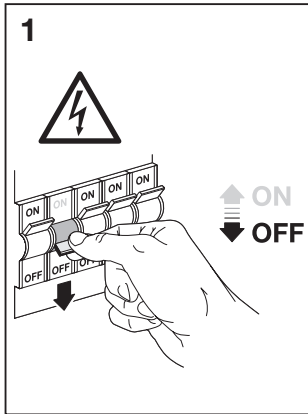

DECOR SPOT MOON