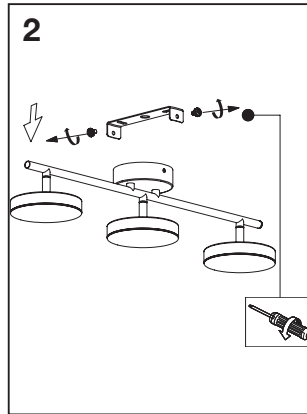

DECOR SPOT MOON

LEDVANCE

| | EAN | W | lm Light Source | lm Output | K | IP | Δ (°C) | V- | mA | Hz | DF | ▽ (°) |  |
|--|---------------|------|-----------------------|--------------|------|----|-----------|---------|-----|-------|------|-------|--|
| DECOR SPOT MOON 1SPOT W 5.5W 830 BK | 4058075841468 | 5.5 | 500 | 280 | 3000 | 20 | -20...+40 | 220-240 | 40 | 50/60 | ≥0.5 | 115 | 15000 |
| DECOR SPOT MOON 2SPOT 10.5W 830 BK | 4058075841482 | 10.5 | 1000 | 560 | 3000 | 20 | -20...+40 | 220-240 | 80 | 50/60 | ≥0.7 | 115 | 15000 |
| DECOR SPOT MOON 3SPOT 16W 830 BK | 4058075841505 | 16 | 1500 | 840 | 3000 | 20 | -20...+40 | 220-240 | 120 | 50/60 | ≥0.7 | 115 | 15000 |
| DECOR SPOT MOON 4SPOT 21W 830 BK | 4058075841529 | 21 | 2000 | 1120 | 3000 | 20 | -20...+40 | 220-240 | 160 | 50/60 | ≥0.7 | 115 | 15000 |
| DECOR SPOT MOON 4SP CROSS 21W 830BK | 4058075841543 | 21 | 2000 | 1120 | 3000 | 20 | -20...+40 | 220-240 | 160 | 50/60 | ≥0.7 | 115 | 15000 |

DECOR SPOT MOON

[mm]

300g
EAN 4058075841468

600g
EAN 4058075841482

1100g
EAN 4058075841543

900g
EAN 4058075841505

1200g
EAN 4058075841529

DECOR SPOT MOON