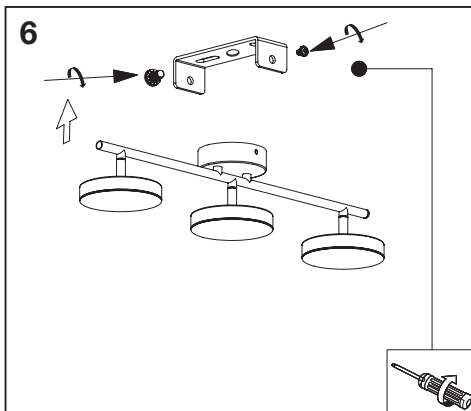

DECOR SPOT MOON

LEDVANCE

| | EAN | W | lm Light Source | lm Output | K | IP | Δ (°C) | V- | mA | Hz | DF | ▽ (°) |  |
|--|---------------|------|-----------------------|--------------|------|----|-----------|---------|-----|-------|------|-------|--|
| DECOR SPOT MOON 1SPOT W 5.5W 830 BK | 4058075841468 | 5.5 | 500 | 280 | 3000 | 20 | -20...+40 | 220-240 | 40 | 50/60 | ≥0.5 | 115 | 15000 |
| DECOR SPOT MOON 2SPOT 10.5W 830 BK | 4058075841482 | 10.5 | 1000 | 560 | 3000 | 20 | -20...+40 | 220-240 | 80 | 50/60 | ≥0.7 | 115 | 15000 |
| DECOR SPOT MOON 3SPOT 16W 830 BK | 4058075841505 | 16 | 1500 | 840 | 3000 | 20 | -20...+40 | 220-240 | 120 | 50/60 | ≥0.7 | 115 | 15000 |
| DECOR SPOT MOON 4SPOT 21W 830 BK | 4058075841529 | 21 | 2000 | 1120 | 3000 | 20 | -20...+40 | 220-240 | 160 | 50/60 | ≥0.7 | 115 | 15000 |
| DECOR SPOT MOON 4SP CROSS 21W 830BK | 4058075841543 | 21 | 2000 | 1120 | 3000 | 20 | -20...+40 | 220-240 | 160 | 50/60 | ≥0.7 | 115 | 15000 |

DECOR SPOT MOON

[mm]

300g
EAN 4058075841468

600g
EAN 4058075841482

1100g
EAN 4058075841543

900g
EAN 4058075841505

1200g
EAN 4058075841529

DECOR SPOT MOON