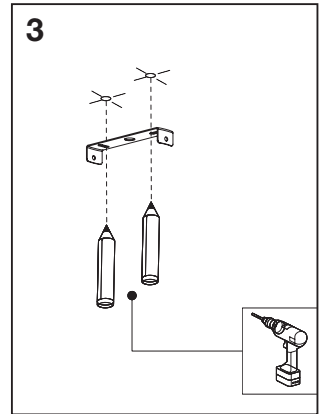

DECOR SPOT MOON

LEDVANCE

| | EAN | W | lm Light Source | lm Output | K | IP | Δ (°C) | V- | mA | Hz | DF | ▽ (°) |  |
|--|---------------|------|-----------------------|--------------|------|----|-----------|---------|-----|-------|------|-------|--|
| DECOR SPOT MOON 1SPOT W 5.5W 830 BK | 4058075841468 | 5.5 | 500 | 280 | 3000 | 20 | -20...+40 | 220-240 | 40 | 50/60 | ≥0.5 | 115 | 15000 |
| DECOR SPOT MOON 2SPOT 10.5W 830 BK | 4058075841482 | 10.5 | 1000 | 560 | 3000 | 20 | -20...+40 | 220-240 | 80 | 50/60 | ≥0.7 | 115 | 15000 |
| DECOR SPOT MOON 3SPOT 16W 830 BK | 4058075841505 | 16 | 1500 | 840 | 3000 | 20 | -20...+40 | 220-240 | 120 | 50/60 | ≥0.7 | 115 | 15000 |
| DECOR SPOT MOON 4SPOT 21W 830 BK | 4058075841529 | 21 | 2000 | 1120 | 3000 | 20 | -20...+40 | 220-240 | 160 | 50/60 | ≥0.7 | 115 | 15000 |
| DECOR SPOT MOON 4SP CROSS 21W 830BK | 4058075841543 | 21 | 2000 | 1120 | 3000 | 20 | -20...+40 | 220-240 | 160 | 50/60 | ≥0.7 | 115 | 15000 |

DECOR SPOT MOON

[mm]

300g
EAN 4058075841468

600g
EAN 4058075841482

1100g
EAN 4058075841543

900g
EAN 4058075841505

1200g
EAN 4058075841529

DECOR SPOT MOON