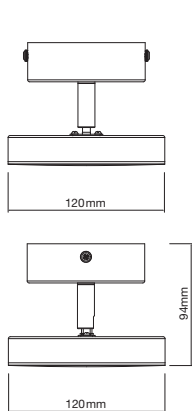

DECOR SPOT MOON

LEDVANCE

| | EAN | W | lm Light Source | lm Output | K | IP | Δ (°C) | V- | mA | Hz | DF | ▽ (°) |  |
|--|---------------|------|-----------------------|--------------|------|----|-----------|---------|-----|-------|------|-------|--|
| DECOR SPOT MOON 1SPOT W 5.5W 830 BK | 4058075841468 | 5.5 | 500 | 280 | 3000 | 20 | -20...+40 | 220-240 | 40 | 50/60 | ≥0.5 | 115 | 15000 |
| DECOR SPOT MOON 2SPOT 10.5W 830 BK | 4058075841482 | 10.5 | 1000 | 560 | 3000 | 20 | -20...+40 | 220-240 | 80 | 50/60 | ≥0.7 | 115 | 15000 |
| DECOR SPOT MOON 3SPOT 16W 830 BK | 4058075841505 | 16 | 1500 | 840 | 3000 | 20 | -20...+40 | 220-240 | 120 | 50/60 | ≥0.7 | 115 | 15000 |
| DECOR SPOT MOON 4SPOT 21W 830 BK | 4058075841529 | 21 | 2000 | 1120 | 3000 | 20 | -20...+40 | 220-240 | 160 | 50/60 | ≥0.7 | 115 | 15000 |
| DECOR SPOT MOON 4SP CROSS 21W 830BK | 4058075841543 | 21 | 2000 | 1120 | 3000 | 20 | -20...+40 | 220-240 | 160 | 50/60 | ≥0.7 | 115 | 15000 |

DECOR SPOT MOON

[mm]

300g
EAN 4058075841468

600g
EAN 4058075841482

1100g
EAN 4058075841543

900g
EAN 4058075841505

1200g
EAN 4058075841529

DECOR SPOT MOON