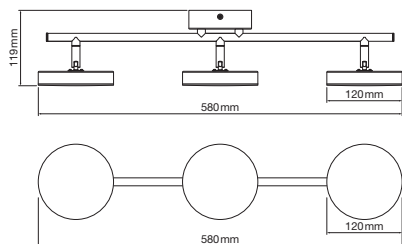

DECOR SPOT MOON

LEDVANCE

| | EAN | W | lm Light Source | lm Output | K | IP | Δ (°C) | V- | mA | Hz | DF | ▽ (°) |  |
|--|---------------|------|-----------------------|--------------|------|----|-----------|---------|-----|-------|------|-------|--|
| DECOR SPOT MOON 1SPOT W 5.5W 830 BK | 4058075841468 | 5.5 | 500 | 280 | 3000 | 20 | -20...+40 | 220-240 | 40 | 50/60 | ≥0.5 | 115 | 15000 |
| DECOR SPOT MOON 2SPOT 10.5W 830 BK | 4058075841482 | 10.5 | 1000 | 560 | 3000 | 20 | -20...+40 | 220-240 | 80 | 50/60 | ≥0.7 | 115 | 15000 |
| DECOR SPOT MOON 3SPOT 16W 830 BK | 4058075841505 | 16 | 1500 | 840 | 3000 | 20 | -20...+40 | 220-240 | 120 | 50/60 | ≥0.7 | 115 | 15000 |
| DECOR SPOT MOON 4SPOT 21W 830 BK | 4058075841529 | 21 | 2000 | 1120 | 3000 | 20 | -20...+40 | 220-240 | 160 | 50/60 | ≥0.7 | 115 | 15000 |
| DECOR SPOT MOON 4SP CROSS 21W 830BK | 4058075841543 | 21 | 2000 | 1120 | 3000 | 20 | -20...+40 | 220-240 | 160 | 50/60 | ≥0.7 | 115 | 15000 |

DECOR SPOT MOON

[mm]

300g
EAN 4058075841468

600g
EAN 4058075841482

1100g
EAN 4058075841543

900g
EAN 4058075841505

1200g
EAN 4058075841529

DECOR SPOT MOON

| | EAN | n | LED | QR code | ENERGY * X = |
|-------------------------------------|---------------|---|---------|---------|-----------------|
| DECOR SPOT MOON 1SPOT W 5.5W 830 BK | 4058075841468 | 1 | AC61250 | | F |
| DECOR SPOT MOON 2SPOT 10.5W 830 BK | 4058075841482 | 2 | AC61251 | | F |
| DECOR SPOT MOON 3SPOT 16W 830 BK | 4058075841505 | 3 | AC61252 | | F |
| DECOR SPOT MOON 4SPOT 21W 830 BK | 4058075841529 | 4 | AC61253 | | F |
| DECOR SPOT MOON 4SP CROSS 21W 830BK | 4058075841543 | 4 | AC61254 | | F |