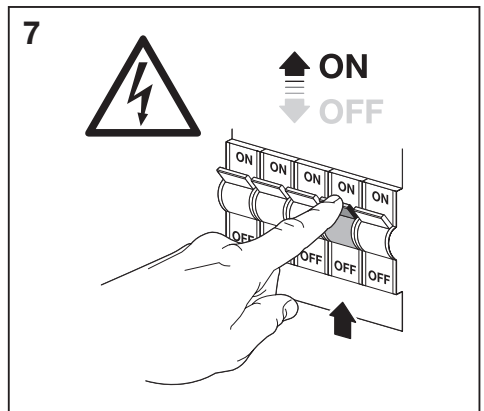

DECOR SPOT MOON