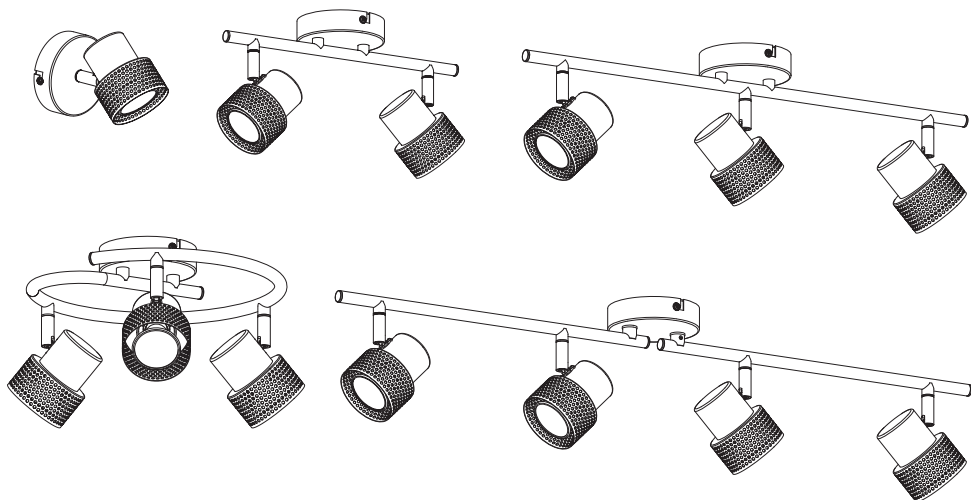

DÉCOR SPOT CORK

LEDVANCE

| | EAN | W | W _{max.} (LED) | lm Light Source | lm Output | K | °(°C) | V~ | mA | Hz | DF | ▽ (°) |  |
|--|---------------|-----------|----------------------------|-----------------------|--------------|------|---------------|-------------|----|-----------|-----|-------|--|
| DECOR SPOT CORK 1X3.4W 927 GU10 BK | 4058075828667 | 1x 3.4 | 1x 5 | 1x 230 | 230 | 2700 | -20... +40 | 220- 240 | 17 | 50/ 60 | 0.7 | 36 | 100000 |
| DECOR SPOT CORK 2X3.4W 927 GU10 BK | 4058075828681 | 2x 3.4 | 2x 5 | 2x 230 | 460 | 2700 | -20... +40 | 220- 240 | 34 | 50/ 60 | 0.7 | 36 | 100000 |
| DECOR SPOT CORK SP 3X3.4W 927GU10BK | 4058075828704 | 3x 3.4 | 3x 5 | 3x 230 | 690 | 2700 | -20... +40 | 220- 240 | 51 | 50/ 60 | 0.7 | 36 | 100000 |
| DECOR SPOT CORK 3X3.4W 927 GU10 BK | 4058075828728 | 3x 3.4 | 3x 5 | 3x 230 | 690 | 2700 | -20... +40 | 220- 240 | 51 | 50/ 60 | 0.7 | 36 | 100000 |
| DECOR SPOT CORK 4X3.4W 927 GU10 BK | 4058075828742 | 4x 3.4 | 4x 5 | 4x 230 | 920 | 2700 | -20... +40 | 220- 240 | 68 | 50/ 60 | 0.7 | 36 | 100000 |
| DECOR SPOT CORK 1X3.4W 927 GU10 WT | 4058075833296 | 1x 3.4 | 1x 5 | 1x 230 | 230 | 2700 | -20... +40 | 220- 240 | 17 | 50/ 60 | 0.7 | 36 | 100000 |
| DECOR SPOT CORK 2X3.4W 927 GU10 WT | 4058075833319 | 2x 3.4 | 2x 5 | 2x 230 | 460 | 2700 | -20... +40 | 220- 240 | 34 | 50/ 60 | 0.7 | 36 | 100000 |
| DECOR SPOT CORK SP 3X3.4W 927GU10WT | 4058075833333 | 3x 3.4 | 3x 5 | 3x 230 | 690 | 2700 | -20... +40 | 220- 240 | 51 | 50/ 60 | 0.7 | 36 | 100000 |
| DECOR SPOT CORK 3X3.4W 927 GU10 WT | 4058075833357 | 3x 3.4 | 3x 5 | 3x 230 | 690 | 2700 | -20... +40 | 220- 240 | 51 | 50/ 60 | 0.7 | 36 | 100000 |
| DECOR SPOT CORK 4X3.4W 927 GU10 WT | 4058075833371 | 4x 3.4 | 4x 5 | 4x 230 | 920 | 2700 | -20... +40 | 220- 240 | 68 | 50/ 60 | 0.7 | 36 | 100000 |