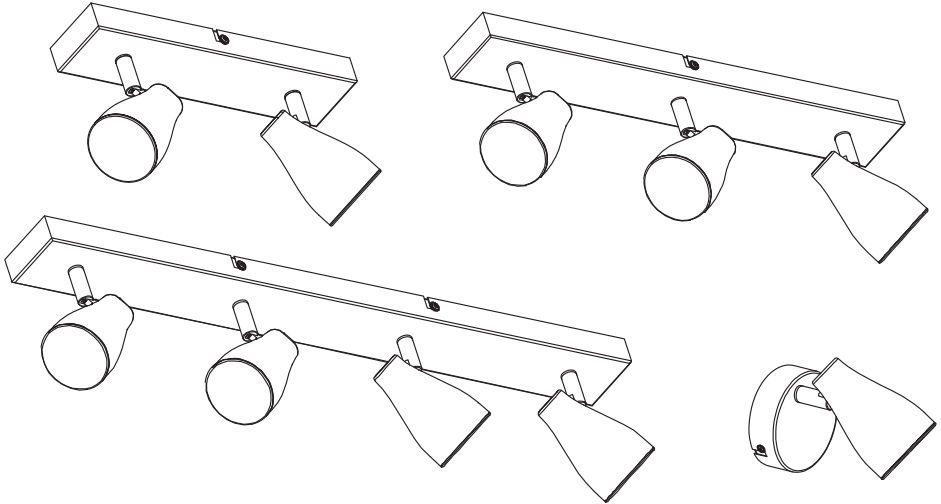

LED SPOT PEAR

	EAN	W	W _{max} (LED)	Im Light Source	Im Output	K	⊖ (°C)	V~	mA	Hz	DF	∠ (°)	
LED SPOT PEAR 1X4.3W 827 GU10 WT	4058075826410	4.3	5	350	210	2700	-20... +40	220- 240	38	50/ 60	0.9	36	100000
LED SPOT PEAR 260MM 2X4.3W827 GU10WT	4058075826434	2x 4.3	2x 5	2x 350	420	2700	-20... +40	220- 240	76	50/ 60	0.9	36	100000
LED SPOT PEAR 430MM 3X4.3W827 GU10WT	4058075826458	3x 4.3	3x 5	3x 350	630	2700	-20... +40	220- 240	101	50/ 60	0.9	36	100000
LED SPOT PEAR 600MM 4X4.3W827 GU10WT	4058075826472	4x 4.3	4x 5	4x 350	840	2700	-20... +40	220- 240	210	50/ 60	0.9	36	100000
LED SPOT PEAR 1X4.3W 827 GU10 GR	4058075826496	4.3	5	350	210	2700	-20... +40	220- 240	38	50/ 60	0.9	36	100000
LED SPOT PEAR 260MM 2X4.3W827 GU10GR	4058075826519	2x 4.3	2x 5	2x 350	420	2700	-20... +40	220- 240	76	50/ 60	0.9	36	100000
LED SPOT PEAR 430MM 3X4.3W827 GU10GR	4058075826533	3x 4.3	3x 5	3x 350	630	2700	-20... +40	220- 240	101	50/ 60	0.9	36	100000
LED SPOT PEAR 600MM 4X4.3W827 GU10GR	4058075826557	4x 4.3	4x 5	4x 350	840	2700	-20... +40	220- 240	210	50/ 60	0.9	36	100000
LED SPOT PEAR 1X4.3W 827 GU10 BK	4058075826571	4.3	5	350	210	2700	-20... +40	220- 240	38	50/ 60	0.9	36	100000
LED SPOT PEAR 260MM 2X4.3W827 GU10BK	4058075826595	2x 4.3	2x 5	2x 350	420	2700	-20... +40	220- 240	76	50/ 60	0.9	36	100000
LED SPOT PEAR 430MM 3X4.3W827 GU10BK	4058075826618	3x 4.3	3x 5	3x 350	630	2700	-20... +40	220- 240	101	50/ 60	0.9	36	100000
LED SPOT PEAR 600MM 4X4.3W827 GU10BK	4058075826632	4x 4.3	4x 5	4x 350	840	2700	-20... +40	220- 240	210	50/ 60	0.9	36	100000