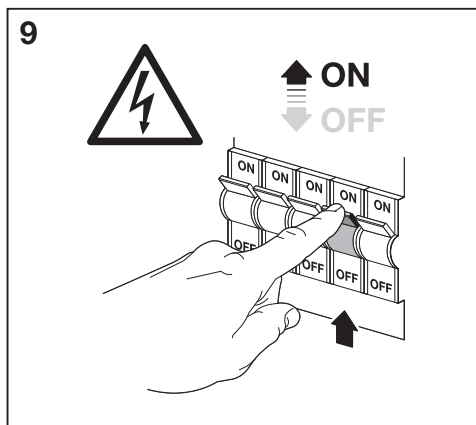

**1**

**ON**  
**OFF**

**2**

**A** **B**

**3**

60-90mm

**4**

Ⓛ Lampen nicht inbegriffen Ⓛ Lamps not included Ⓛ Ampoules non incluses Ⓛ Lampadine non incluse Ⓛ Lámparas no incluidas Ⓛ Lâmpadas não incluidas  
 Ⓛ Οι λάμπες δεν περιλαμβάνονται Ⓛ Lampen niet inbegrepen Ⓛ Lampor ingår ej Ⓛ Lamput eivât sisälly toimitukseen Ⓛ Lamper følger ikke med Ⓛ Pærer ikke inkludert.  
 Ⓛ Lamпу нејsou součástí dodávky Ⓛ Светильник стационарный. Хранить в сухом месте, перед установкой отключить питание. Товар сертифицирован. Не бросать. Лампы в комплект не входят Ⓛ A lámpák nem tartoznak a csomaghoz Ⓛ Lampki nie są częścią zestawu Ⓛ Lampy nie sú zahrnuté  
 Ⓛ Sijalke niso priložene Ⓛ Lambalar dahil değildir Ⓛ Žarulje nisu uključene Ⓛ Lâmpile nu sunt incluse Ⓛ Лампите не са включени в комплекта Ⓛ Ei sisalda lampe  
 Ⓛ Lempos nepridedamos Ⓛ Lampas nav iekļautas Ⓛ Sijalice nisu uključene Ⓛ Електролампа. Лампи в комплект не входят Ⓛ Стационарлық шырақ. Құрғақ жерде сақтап, орнату алдында ток көздерінен ажырату керек. Тауар сертифициталған. Лақтыруға тыйым салынады. Шамдар жинаққа кірмеген