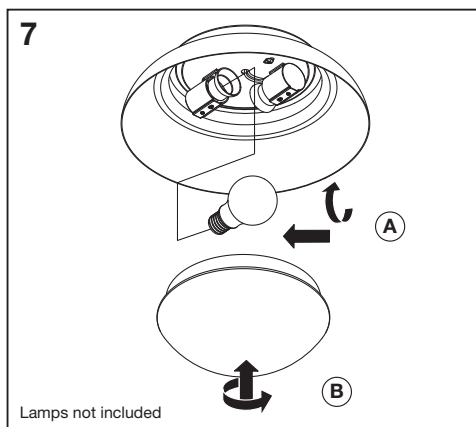

**1310 g**  
4058075828865  
4058075828889  
4058075828902  
4058075828926

**1050 g**  
4058075829107  
4058075829121  
4058075829145  
4058075829169

2x  2x  2x 

mm

	H	ø
ORBIS MADRID 290MM	80	290
ORBIS MILAN 305MM	100	305

**1**

**ON**  
**OFF**

**2**

**A** **B**

**3**

60-90mm

**4**

Ⓛ Lampen nicht inbegriffen Ⓛ Lamps not included Ⓛ Ampoules non incluses Ⓛ Lampadine non incluse Ⓛ Lámparas no incluidas Ⓛ Lâmpadas não incluidas  
 Ⓛ Οι λάμπες δεν περιλαμβάνονται Ⓛ Lampen niet inbegrepen Ⓛ Lampor ingår ej Ⓛ Lamput eivât sisälly toimitukseen Ⓛ Lamper følger ikke med Ⓛ Pærer ikke inkludert.  
 Ⓛ Lamпу нејsou součástí dodávky Ⓛ Светильник стационарный. Хранить в сухом месте, перед установкой отключить питание. Товар сертифицирован. Не бросать. Лампы в комплект не входят Ⓛ A lámpák nem tartoznak a csomaghoz Ⓛ Lampki nie są częścią zestawu Ⓛ Lampy nie sú zahrnuté  
 Ⓛ Sijalke niso priložene Ⓛ Lambalar dahil değildir Ⓛ Žarulje nisu uključene Ⓛ Lâmpile nu sunt incluse Ⓛ Лампите не са включени в комплекта Ⓛ Ei sisalda lampe  
 Ⓛ Lempos nepridedamos Ⓛ Lampas nav iekļautas Ⓛ Sijalice nisu uključene Ⓛ Електролампа. Лампи в комплект не входят Ⓛ Стационарлық шырақ. Құрғақ жерде сақтап, орнату алдында ток көздерінен ажырату керек. Тауар сертифициталған. Лақтыруға тыйым салынады. Шамдар жинаққа кірмеген