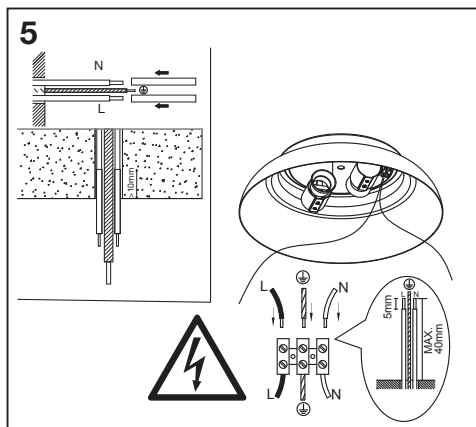

**1310 g**  
4058075828865  
4058075828889  
4058075828902  
4058075828926

**1050 g**  
4058075829107  
4058075829121  
4058075829145  
4058075829169

2x  2x  2x 

mm

	H	ø
ORBIS MADRID 290MM	80	290
ORBIS MILAN 305MM	100	305

**1**

**ON**  
**OFF**

**2**

**A** **B**

**3**

60-90mm

**4**

Ⓛ Lampen nicht inbegriffen Ⓛ Lamps not included Ⓛ Ampoules non incluses Ⓛ Lampadine non incluse Ⓛ Lámparas no incluidas Ⓛ Lâmpadas não incluidas  
 Ⓛ Οι λάμπες δεν περιλαμβάνονται Ⓛ Lampen niet inbegrepen Ⓛ Lampor ingår ej Ⓛ Lamput eivât sisälly toimitukseen Ⓛ Lamper følger ikke med Ⓛ Pærer ikke inkludert.  
 Ⓛ Lamпу нејsou součástí dodávky Ⓛ Светильник стационарный. Хранить в сухом месте, перед установкой отключить питание. Товар сертифицирован. Не бросать. Лампы в комплект не входят Ⓛ A lámpák nem tartoznak a csomaghoz Ⓛ Lampki nie są częścią zestawu Ⓛ Lampy nie sú zahrnuté  
 Ⓛ Sijalke niso priložene Ⓛ Lambalar dahil değildir Ⓛ Žarulje nisu uključene Ⓛ Lâmpile nu sunt incluse Ⓛ Лампите не са включени в комплекта Ⓛ Ei sisalda lampe  
 Ⓛ Lempos nepridedamos Ⓛ Lampas nav iekļautas Ⓛ Sijalice nisu uključene Ⓛ Електролампа. Лампи в комплект не входят Ⓛ Стационарлық шырақ. Құрғақ жерде сақтап, орнату алдында ток көздерінен ажырату керек. Тауар сертифициталған. Лақтыруға тыйым салынады. Шамдар жинаққа кірмеген