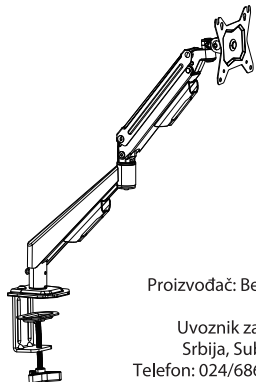

SRB

Stoni nosač za monitor
MH311
Uputstvo za upotrebu

PROSTO

Oznaka: MH311
Proizvođač: Bestview Industry Limited
Zemlja porekla: Kina
Uvoznik za Srbiju: Elementa d.o.o.,
Srbija, Subotica, Jovana Mikića 56
Telefon: 024/686-270, www.elementa.rs