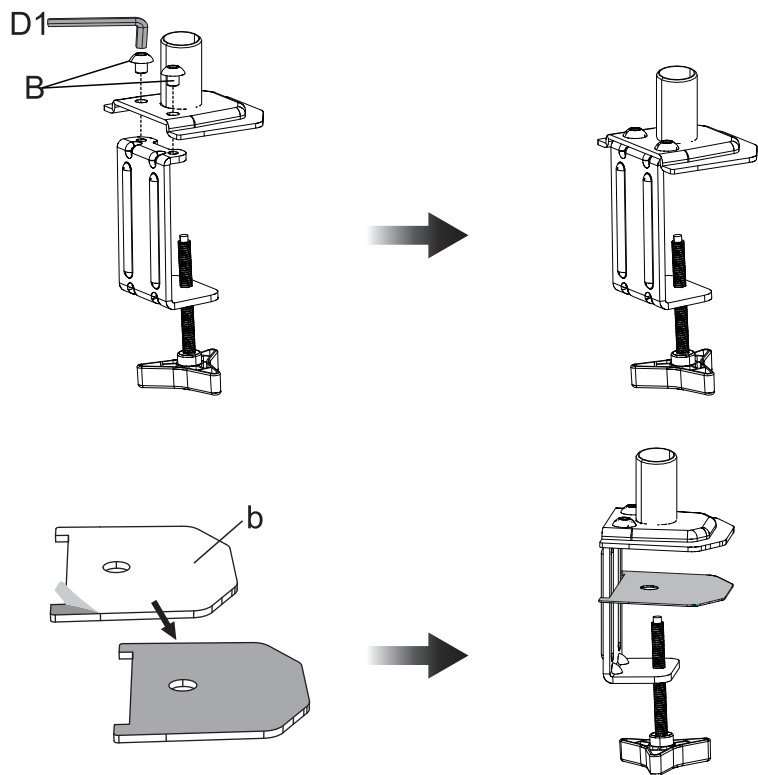

SRB

Stoni nosač za monitor
MH311
Uputstvo za upotrebu

PROSTO

Oznaka: MH311
Proizvođač: Bestview Industry Limited
Zemlja porekla: Kina
Uvoznik za Srbiju: Elementa d.o.o.,
Srbija, Subotica, Jovana Mikića 56
Telefon: 024/686-270, www.elementa.rs

KORAK 1A Postavljanje baze (prenosna montaža)

KORAK 1B Postavljanje baze (fiksna montaža)