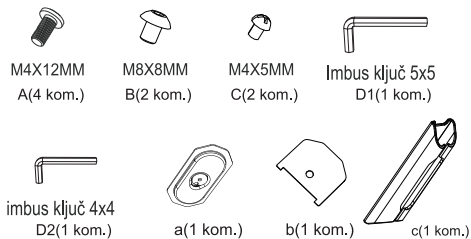

SRB

Stoni nosač za monitor
MH311
Uputstvo za upotrebu

PROSTO

Oznaka: MH311
Proizvođač: Bestview Industry Limited
Zemlja porekla: Kina
Uvoznik za Srbiju: Elementa d.o.o.,
Srbija, Subotica, Jovana Mikića 56
Telefon: 024/686-270, www.elementa.rs