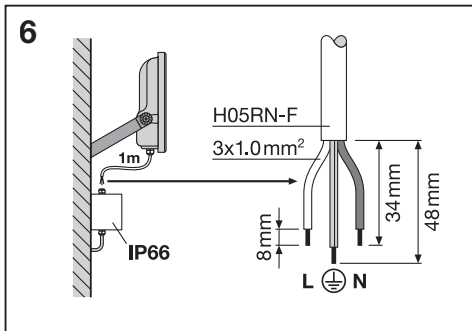

FLOODLIGHT 8W-41W

FL 10 P 8W 1K2LM 830 PS SY100	6 W / 780 lm	8 W / 1100 lm
FL 10 P 8W 1K2LM 840 PS SY100	6 W / 850 lm	8 W / 1200 lm
FL 10 P 8W 1K2LM 865 PS SY100	6 W / 850 lm	8 W / 1200 lm
FL 20 P 17W 2K4LM 830 PS SY100	11 W / 1465 lm	17 W / 2200 lm
FL 20 P 17W 2K4LM 840 PS SY100	11 W / 1600 lm	17 W / 2400 lm
FL 20 P 17W 2K4LM 865 PS SY100	11 W / 1600 lm	17 W / 2400 lm
FL 50 P 41W 6KLM 830 PS SY100	27 W / 3670 lm	41 W / 5500 lm
FL 50 P 41W 6KLM 840 PS SY100	27 W / 4000 lm	41 W / 6000 lm
FL 50 P 41W 6KLM 865 PS SY100	27 W / 4000 lm	41 W / 6000 lm