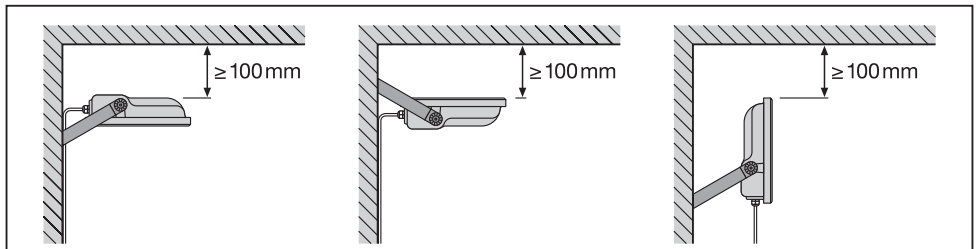

A	B	C			m²	230 Vac		
								C10A	B16A	C16A
8W		68	48	5.5	2x M4	0.012 m²	78	98	125	
17W		78	58	6.5	2x M5	0.015 m²	81	102	131	
41W		108	78	8.5	2x M6	0.025 m²	40	50	64