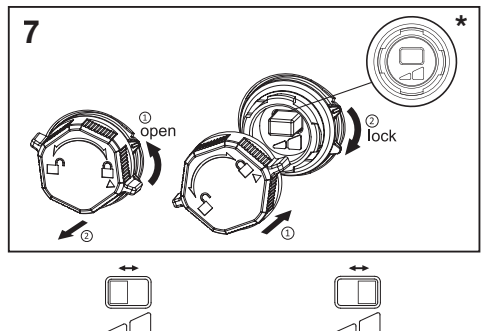

FLOODLIGHT 8W-41W

FL 10 P 8W 1K2LM 830 PS SY100	6 W / 780 lm	8 W / 1100 lm
FL 10 P 8W 1K2LM 840 PS SY100	6 W / 850 lm	8 W / 1200 lm
FL 10 P 8W 1K2LM 865 PS SY100	6 W / 850 lm	8 W / 1200 lm
FL 20 P 17W 2K4LM 830 PS SY100	11 W / 1465 lm	17 W / 2200 lm
FL 20 P 17W 2K4LM 840 PS SY100	11 W / 1600 lm	17 W / 2400 lm
FL 20 P 17W 2K4LM 865 PS SY100	11 W / 1600 lm	17 W / 2400 lm
FL 50 P 41W 6KLM 830 PS SY100	27 W / 3670 lm	41 W / 5500 lm
FL 50 P 41W 6KLM 840 PS SY100	27 W / 4000 lm	41 W / 6000 lm
FL 50 P 41W 6KLM 865 PS SY100	27 W / 4000 lm	41 W / 6000 lm