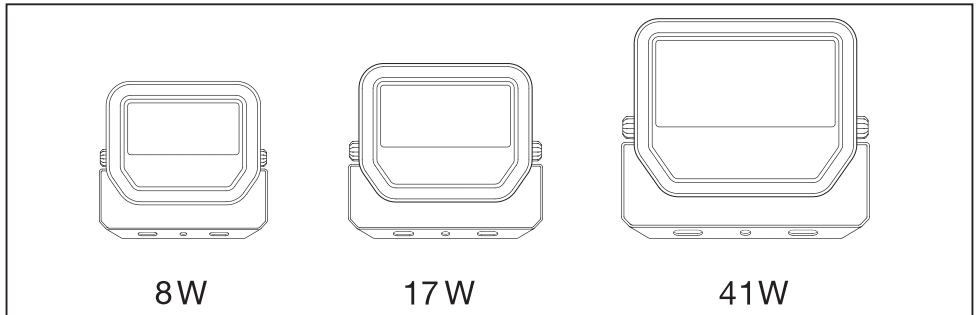

FLOODLIGHT 8W-41W

	EAN	IP	IK	∇	R_a	⊖ (°C)	PF	👤
FL 10 P 8W 1K2LM 865 PS SY100 BK	4099854305740	66	07	100°	≥80	-30...+50	> 0.9	0.4 kg
FL 10 P 8W 1K2LM 865 PS SY100 WT	4099854305764	66	07	100°	≥80	-30...+50	> 0.9	0.4 kg
FL 20 P 17W 2K4LM 830 PS SY100 BK	4099854305788	66	07	100°	≥80	-30...+50	> 0.9	0.5 kg
FL 20 P 17W 2K4LM 830 PS SY100 WT	4099854305801	66	07	100°	≥80	-30...+50	> 0.9	0.5 kg
FL 20 P 17W 2K4LM 840 PS SY100 BK	4099854305825	66	07	100°	≥80	-30...+50	> 0.9	0.5 kg
FL 20 P 17W 2K4LM 840 PS SY100 WT	4099854305849	66	07	100°	≥80	-30...+50	> 0.9	0.5 kg
FL 20 P 17W 2K4LM 865 PS SY100 BK	4099854305863	66	07	100°	≥80	-30...+50	> 0.9	0.5 kg
FL 20 P 17W 2K4LM 865 PS SY100 WT	4099854305887	66	07	100°	≥80	-30...+50	> 0.9	0.5 kg
FL 50 P 41W 6KLM 830 PS SY100 BK	4099854305924	66	07	100°	≥80	-30...+50	> 0.9	0.8 kg
FL 50 P 41W 6KLM 830 PS SY100 WT	4099854305948	66	07	100°	≥80	-30...+50	> 0.9	0.8 kg
FL 50 P 41W 6KLM 840 PS SY100 BK	4099854305962	66	07	100°	≥80	-30...+50	> 0.9	0.8 kg
FL 50 P 41W 6KLM 840 PS SY100 WT	4099854305986	66	07	100°	≥80	-30...+50	> 0.9	0.8 kg
FL 50 P 41W 6KLM 865 PS SY100 BK	4099854306006	66	07	100°	≥80	-30...+50	> 0.9	0.8 kg
FL 50 P 41W 6KLM 865 PS SY100 WT	4099854306020	66	07	100°	≥80	-30...+50	> 0.9	0.8 kg