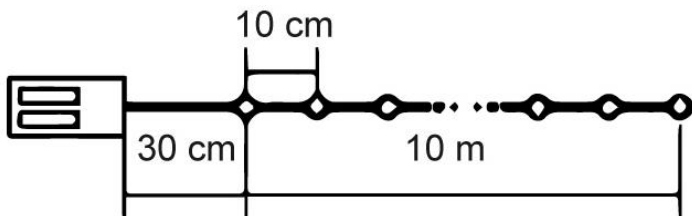

Uputstvo za upotrebu ML-C2012

UPOZORENJE!

Proizvod nije igračka. Držite ga dalje od dece! Ovaj proizvod je IP20, pogodan samo za unutrašnju upotrebu. Izvori svetlosti i žice u ovom proizvodu nisu zamenljivi. Ne koristite proizvod u pakovanju! Uverite se da su žice pravilno povezane sa odgovarajućim delom i da je odeljak za baterije dobro zatvoren. Laki lanac se ne može povezati sa drugim lakim lancem. Ne postavljajte proizvod blizu zapaljivih materijala. Proizvod je namenjen kao dekorativno osvetljenje i nije prikladan kao glavno svetlo. U slučaju kvara, odmah ugasisite svetlo i kontaktirajte stručnjaka. Nemojte koristiti proizvod ako je oštećen.

ODRŽAVANJE

Obrišite suvom krpom samo kada se uređaj ohladi. Ne brišite električne komponente! Nemojte brisati etanolom ili benzinom!

BATERIJA

Ovaj proizvod radi sa 3 X AA baterije. U pakovanju NEMA baterija. Obratite pažnju prilikom umetanja Baterije na ispravan polaritet. Nemojte koristiti različite tipove ili brendove baterija. Uklonite baterije ako se proizvod neće koristiti duži vremenski period. Pažljivo izvadite bateriju. Baterija i proizvod se sada mogu odvojeno odlagati.

ŠTA SADRŽI KUTIJA?

- 1 X Modee Smart Lighting LED božićne lampice
- Uputstvo za upotrebu

GARANCIJA

Zadržite račun za kupovinu. Garancija važi 24 meseca! Pokažite račun za kupovinu osoblju za održavanje! Ne nudimo besplatnu garanciju na:

1. pogrešno korišćenje napona i nepravilna instalacija.
2. samostalno popraviti ili modifikovati.
3. nepravilna upotreba pribora.
4. teška oštećenja izgleda ili deformacije proizvoda.
5. transportna ili druga šteta od nezgode.

MUSICMAN
BATTERIES&LIGHTING

XTAR® Camelion VARTA powerone))) Kodak PHILIPS modee smart lighting PROSTO Iskra

Garantni list Vam garantuje besplatnu popravku proizvoda čiji je uvoznik Musicman, saglasno sa uslovima opisanim u garantnom listu. Ukoliko proizvod pokaže neispravnost u toku garantnog roka, molimo da se obratite prodavnicu gde je uređaj kupljen na teritoriji Republike Srbije.

Pre nego što počnete sa korišćenjem uređaja pročitajte kompletno uputstvo za rukovanje i uslove garancije. U slučaju da primetite neispravnost u radu, uređaj vratite na mesto kupovine.

Podaci o proizvodu

Naziv proizvoda:	
Oznaka modela:	
Serijski broj:	

Podaci o prodaji

Prodajni objekat:		Pečat prodavca
Mesto:		
Potpis prodavca:		

Ovlašćeni servis:

MUSICMAN

Zelana gora 28, 36000 Kraljevo

Tel: 036/353-961,

www.musicman.rs