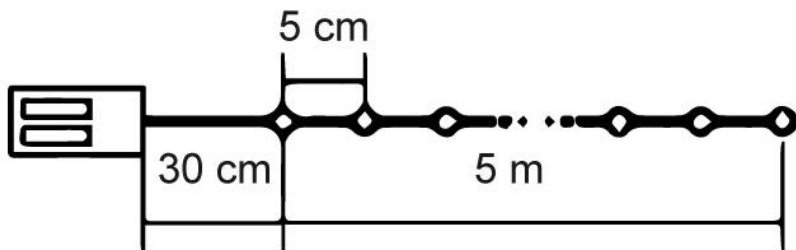

Uputstvo za upotrebu ML-C1011

UPOZORENJE!

Proizvod nije igračka. Držite dalje od dece! Ovaj proizvod je IP20, pogodan samo za unutrašnju upotrebu. Izvori svetlosti i žice u ovom proizvodu nisu zamenljivi. Ne koristite proizvod u pakovanju! Uverite se da su žice pravilno povezane sa odgovarajućim delom i da li se kutija za baterije dobro zatvara. Laki lanac NIJE spojen sa drugim lakim lancem. Ne stavljajte proizvod pored zapaljivih materijala. Proizvod je namenjen za upotrebu kao ukrasno osvetljenje i nije pogodan za upotrebu kao glavno svetlo. U slučaju bilo kakvog kvara, odmah isključite svetlo i potražite pomoć stručnjaka. Nemojte koristiti proizvod ako je oštećen.

ODRŽAVANJE

Obrišite suvom krpom tek kada se proizvod ohladi. Ne brišite električne komponente! Nemojte brisati etanolom ili benzinom!

BATERIJA

Ovaj proizvod radi sa 3 X AA baterijom. Kutija NE uključuje baterije. Prilikom umetanja obratite pažnju na tačan polaritet baterije. Nemojte koristiti različite tipove ili brendove baterija. Uklonite baterije kada se proizvod ne koristi duži vremenski period. Pažljivo izvadite bateriju. Baterija i proizvod se sada mogu odvojeno odlagati.

ŠTA SADRŽI KUTIJA

- 1 x Modee Smart Lighting LED božićna lampa
- Uputstvo za upotrebu

GARANCIJA

Zadržite račun za kupovinu. Garancija važi 24 meseca! Pokažite račun za kupovinu osoblju za održavanje! Ne nudimo besplatnu garanciju na:

1. Pogrešno korišćenje napona i nepravilna instalacija.
2. Samostalno popraviti ili modifikovati.
3. Nepravilna upotreba pribora.
4. Teška oštećenja izgleda ili deformacije proizvoda.
5. Transportna ili druga šteta od nezgode.

MUSICMAN

BATTERIES & LIGHTING

XTAR® Camelion VARTA powerone))) Kodak PHILIPS modee smart lighting PROSTO Iskra

Garantni list Vam garantuje besplatnu popravku proizvoda čiji je uvoznik Musicman, saglasno sa uslovima opisanim u garantnom listu. Ukoliko proizvod pokaže neispravnost u toku garantnog roka, molimo da se obratite prodavnicu gde je uređaj kupljen na teritoriji Republike Srbije.

Pre nego što počnete sa korišćenjem uređaja pročitajte kompletno uputstvo za rukovanje i uslove garancije. U slučaju da primetite neispravnost u radu, uređaj vratite na mesto kupovine.

Podaci o proizvodu

Naziv proizvoda:	
Oznaka modela:	
Serijski broj:	

Podaci o prodaji

Prodajni objekat:		Pečat prodavca
Mesto:		
Potpis prodavca:		

Ovlašćeni servis:

MUSICMAN

Zelana gora 28, 36000 Kraljevo

Tel: 036/353-961,

www.musicman.rs